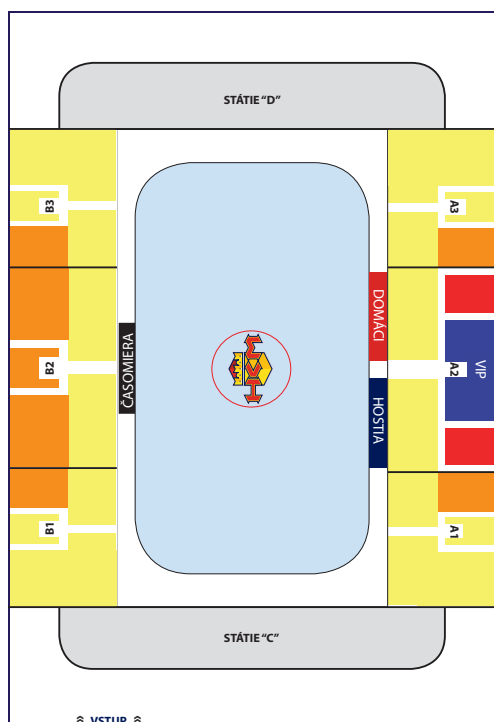

CENNÍK VSTUPENIEK NA SEZÓNU 2010/2011

TRIBÚNA	PERMANENTKA	SÓLO VSTUPENKA
C, D (státie)	55,- €	3,- €
A1, A2, A3	80,- €	4,- €
A1 - VII. - XV. rad (pravá strana)	120,- €	6,- €
A3 - VII. - XV. rad (ľavá strana)	120,- €	6,- €
A2 (lôža II)	330,- €	15,- €
B1, B2, B3	80,- €	4,- €
B1 - VII. - XV. rad (ľavá strana)	120,- €	6,- €
B2 - VII. - XV. rad	120,- €	6,- €
B3 - VII. - XV. rad (pravá strana)	120,- €	6,- €
Deti do 10 rokov	-	0,- €

e-mail: marketing@hkmzvolen.sk

Súčasťou ceny za prenájom Skyboxu je vstup pre 8 osôb a občerstvenie

Držitelia permanentiek z minulej sezóny si môžu nárok na svoje miesta uplatniť do 30. júna 2010

Informácie: